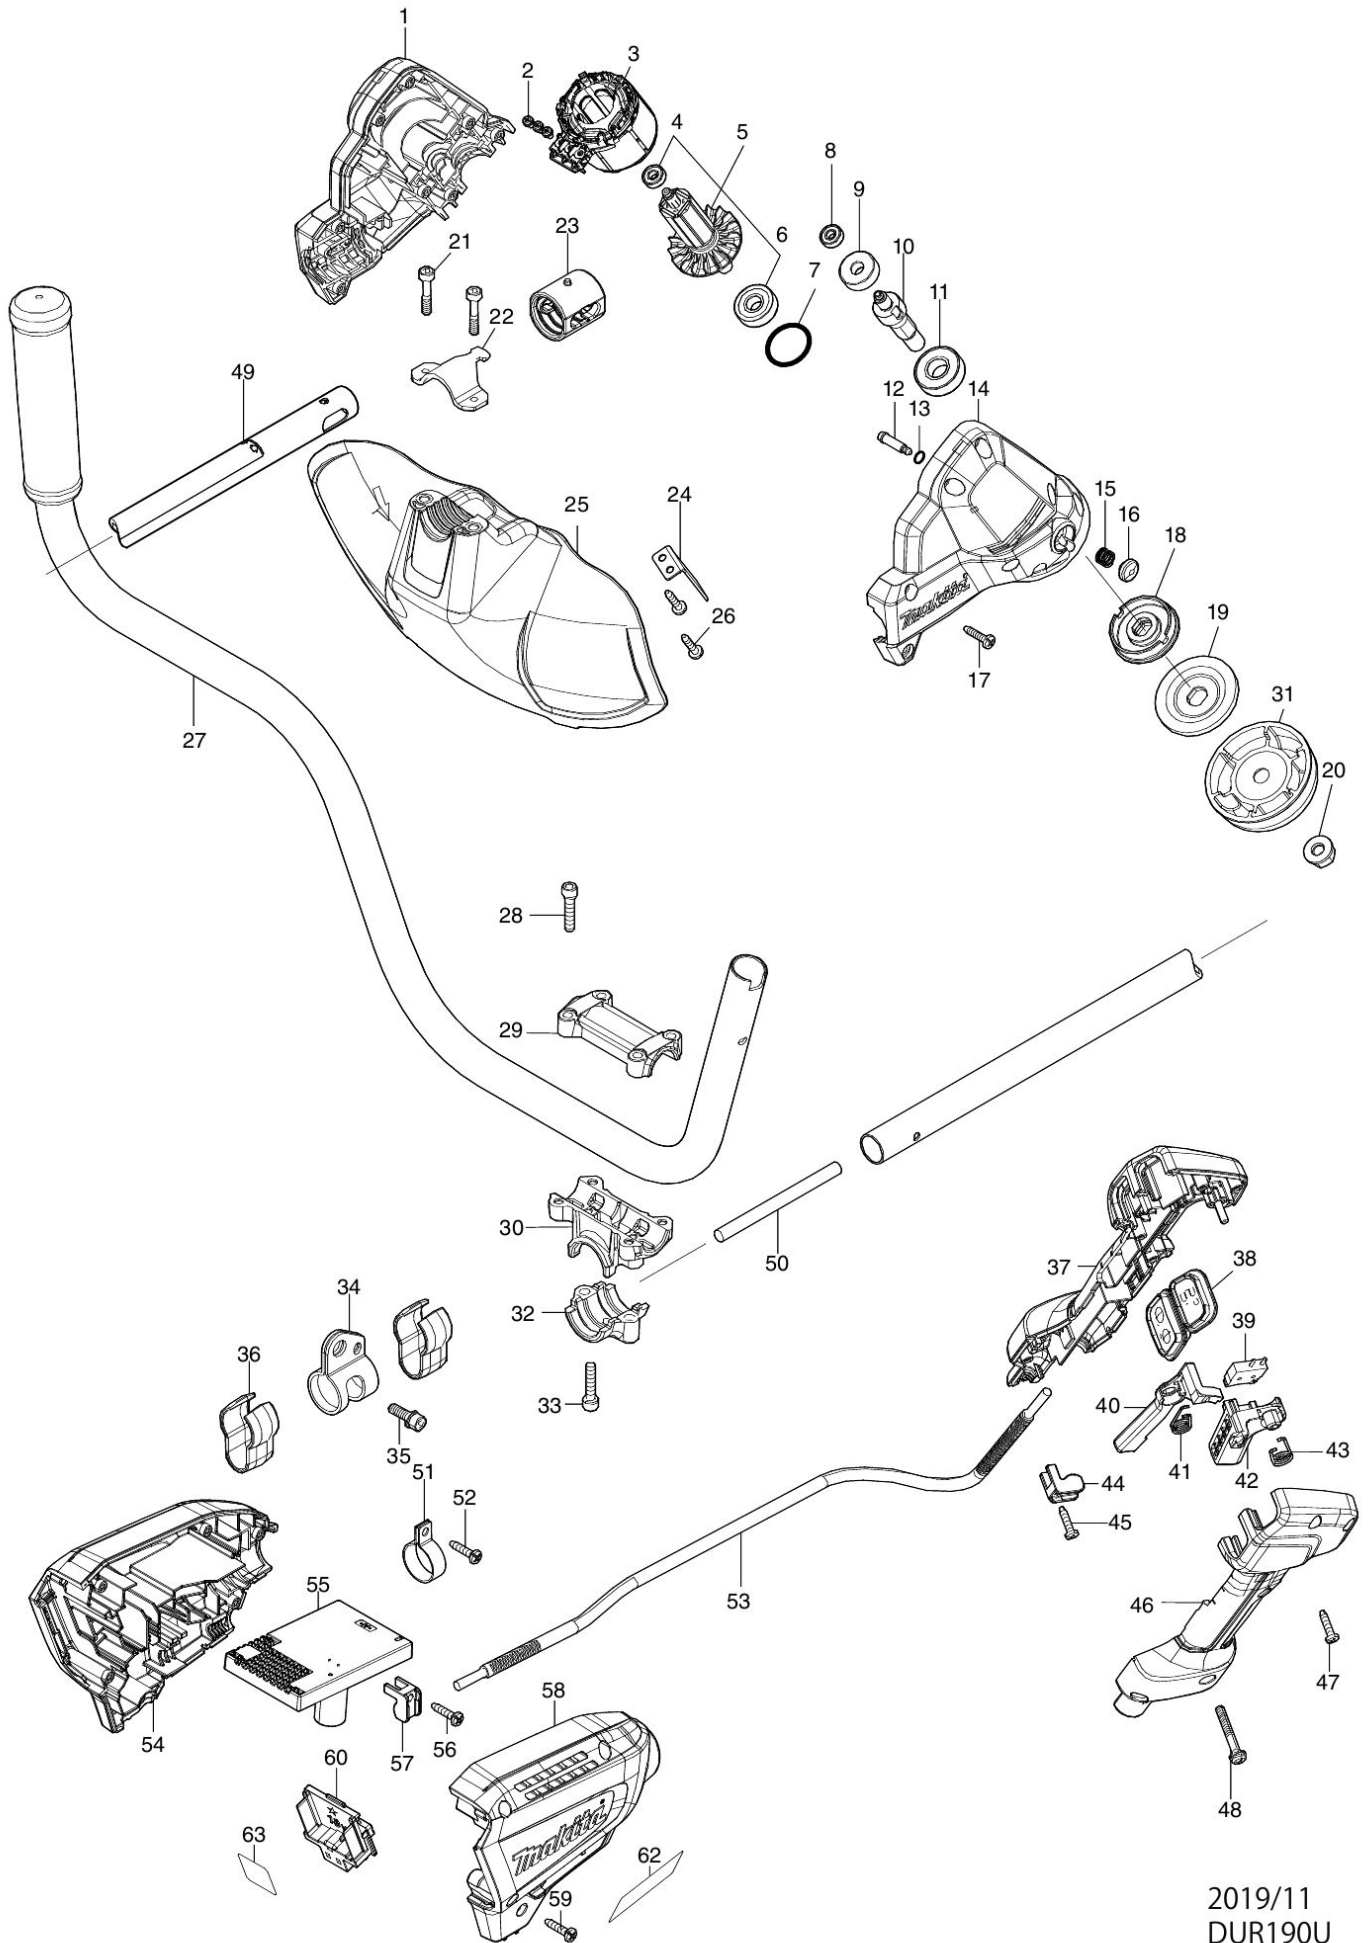

Partdrawing for DUR190UZX3 - Trimmer

2019/11
DUR190U

Nr.	Part nr.	Name
001	183P06-0	Motorhuisset DUR190U
002	652069-6	Kruiskop Schroef M3X6
003	629248-1	Veld Dur188
004	210215-3	Kogellager 695ZZ P
005	510449-1	Motor assy DUR190
006	210049-4	Kogellager 609Zz A
007	213380-7	O-Ring 24 Hr2440/50 A
008	210215-3	Kogellager 695ZZ P
009	221492-2	Tandwiel 26 Dur188
010	327542-2	As DUR190
011	211131-2	Kogellager 6001Dw
012	256546-6	Kraagpin 4Mm Dga505
013	213021-5	O-Ring 5
014	183P06-0	Motorhuisset DUR190U
015	233072-2	Drukveer 8 9541-9542
016	412408-0	Afdekkap DUR190
017	266326-2	Tap Schroef 4X18mm P
018	140T23-7	Draaischijf DUR190
019	347668-4	Flensring DUR190
021	251513-6	Inbusbout M5X25 Em404Mp
022	347667-6	Montagebeugel DUR190
023	424567-8	Rubber Bus 24 At1831
024	346855-2	Snijmes Dur364L
025	412392-9	Maaikap DUR190
026	266326-2	Tap Schroef 4X18mm P
027	144374-0	Handgreep cpl DUR190U
028	922241-7	Inbusbout M5X25Mm
029	318272-6	Handgreepbeugelplaat Rbc525 A
030	319705-4	Handgreephouder DUR369
032	319703-8	Pijpklem DUR369
033	922241-7	Inbusbout M5X25Mm
034	347116-3	Hanger Dur188
035	922212-4	Inbusbout M5X12
036	457458-8	Kabelklem DUR369A
037	183N99-5	Handgreepbeugel DUR190U
037C10	252180-0	Borgmoer M5 DUR369A
038	140T18-0	Controller sub DUR190
038C10	8010M7-8	Label A/U DUR190L
038C20	8010M8-6	Indicatielabel DUR190L
039	632E40-6	Schakelaar Dur365U *
040	455629-1	Deblokkeer Handel Dur364L*
041	233621-5	Torsieveer 9 Dur364L
042	455816-2	Schakelaarhandel Dur365U*
043	233612-6	Torsieveer 10 At-1831C
044	687260-7	Klemstrip 4350T
045	266326-2	Tap Schroef 4X18mm P